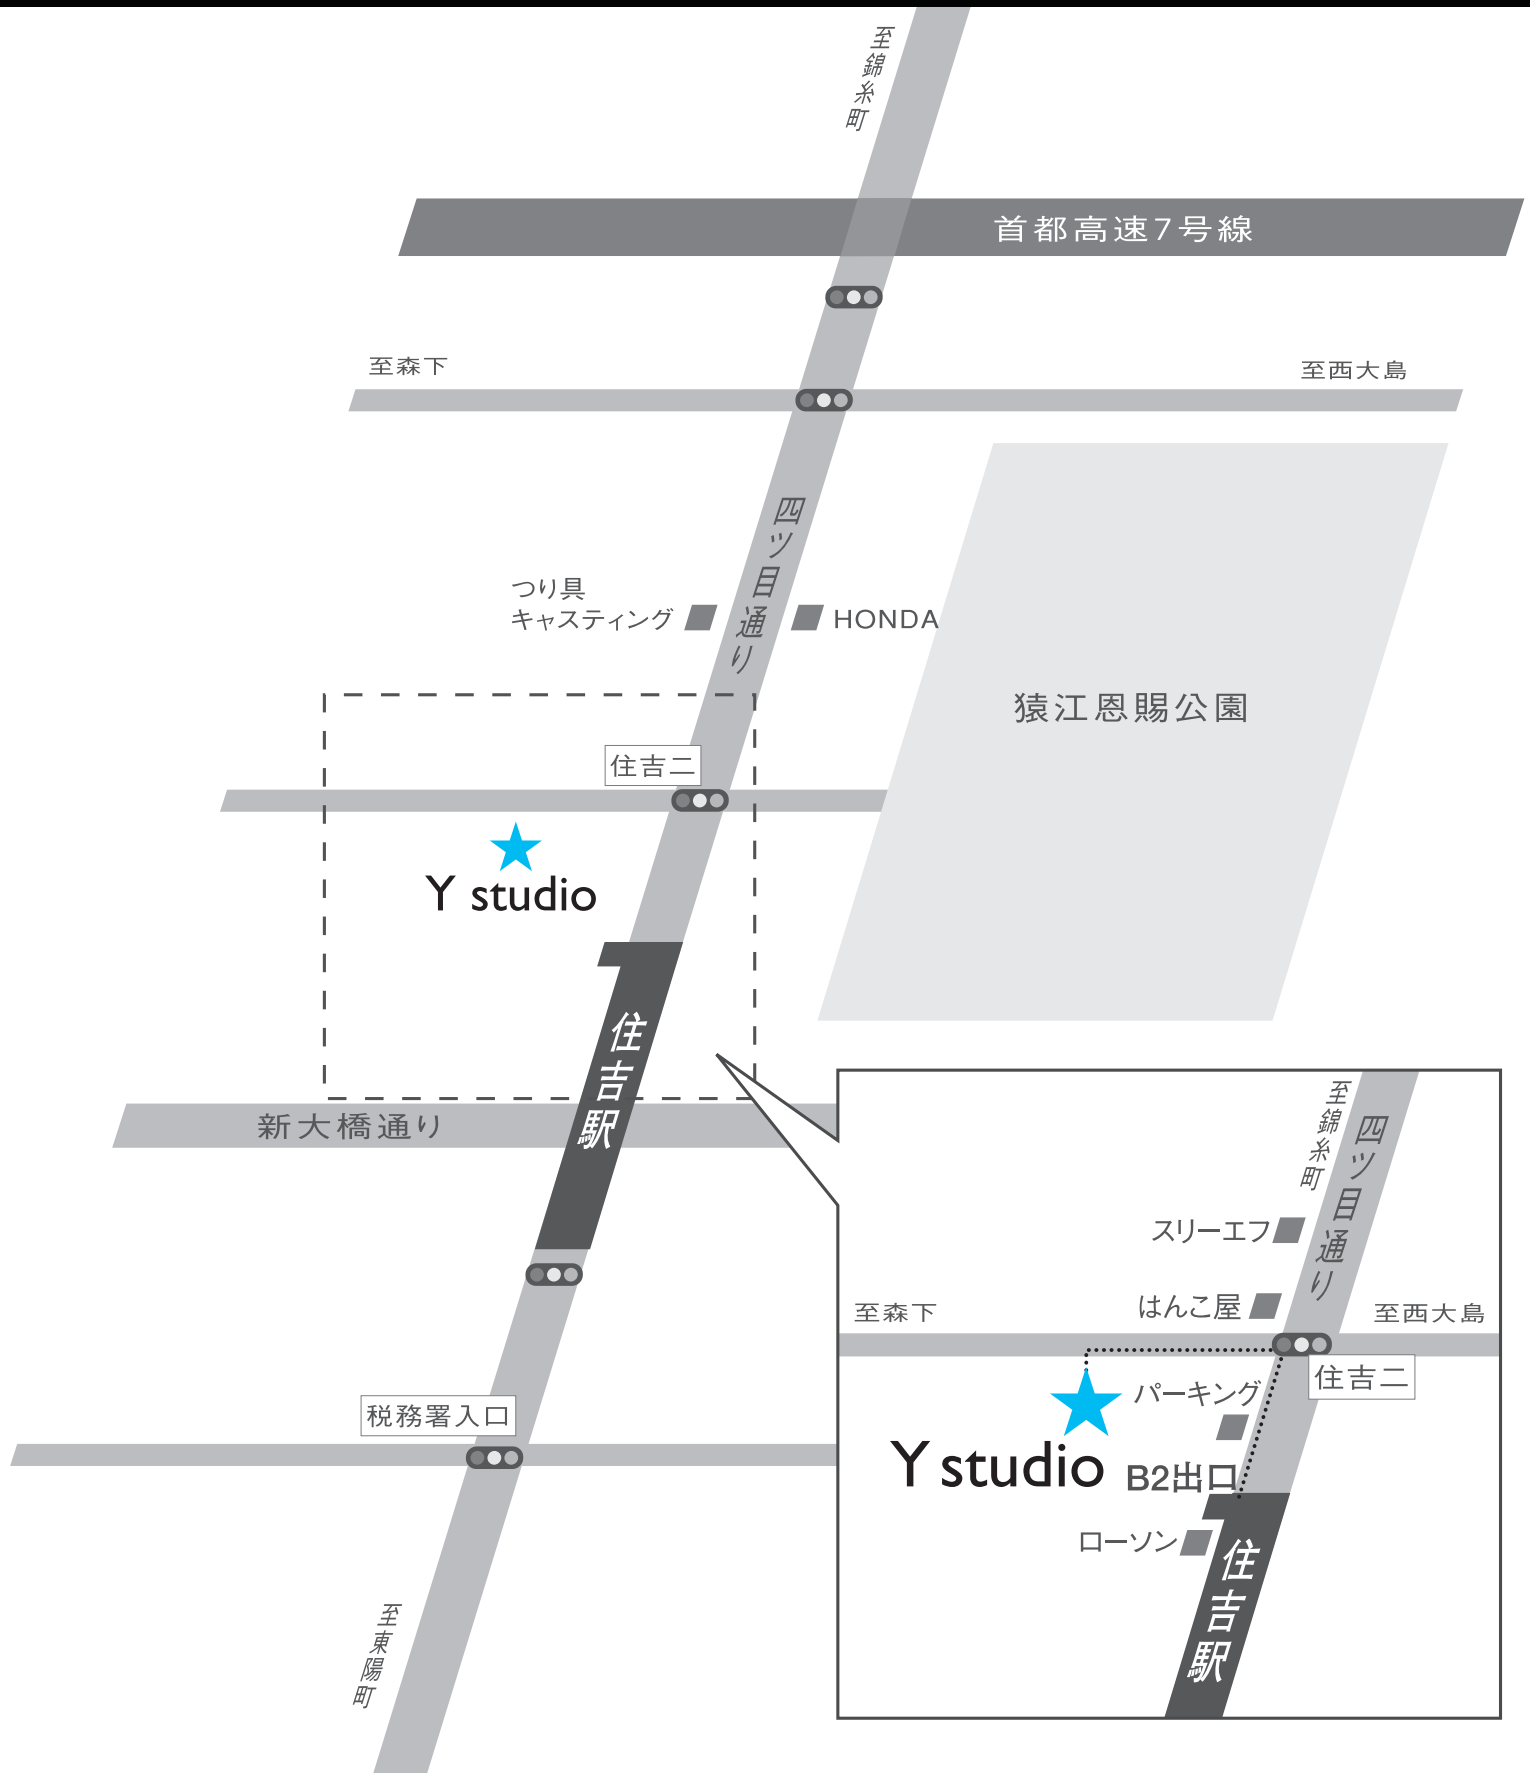

access map

〒135-0002

東京都江東区住吉 2-17-5

営業時間：AM10:00～

年中無休

TEL：03-5856-8093

FAX：03-5856-8094

E-mail：info@y-studio.ne.jp

東京メトロ半蔵門線・都営地下鉄新宿線「住吉」駅 (B2出口) より徒歩3分

Y studio